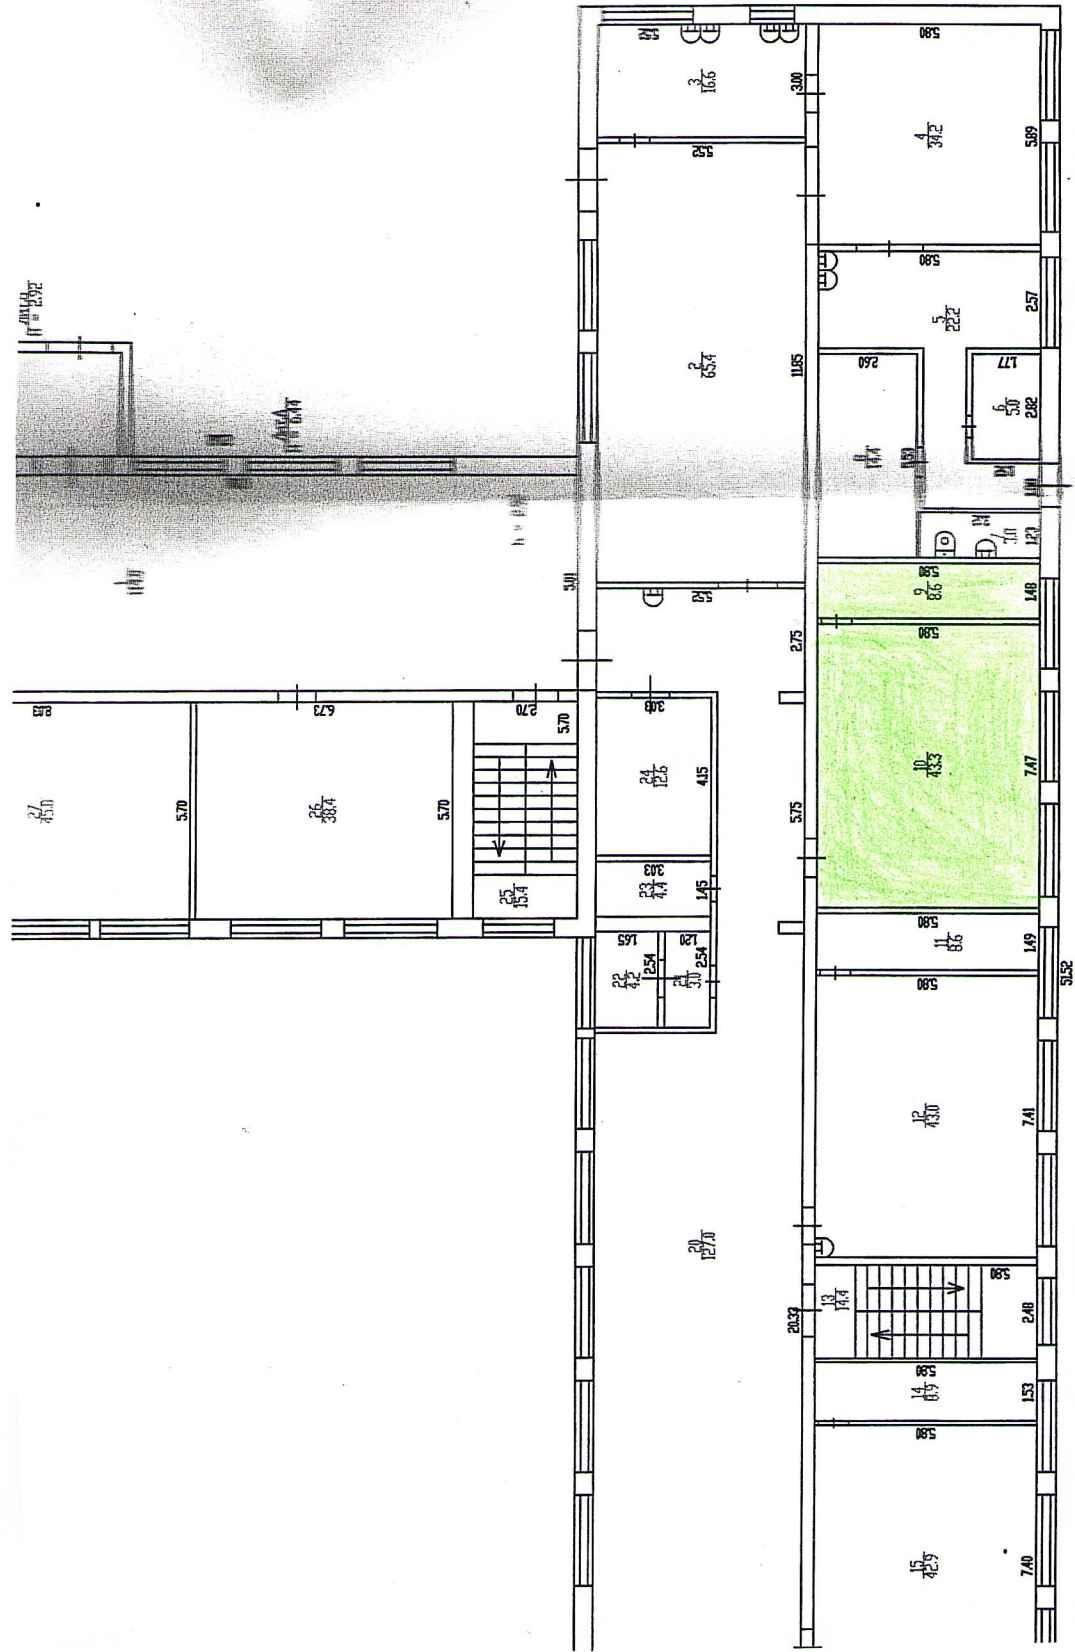

Зонирование.

Центр «Точка роста» на базе МБОУ Ненинская СОШ им. Героя РФ Лайса А.В. 1 этаж

Лаборатория биологическая, 51,9 м²

Лаборатория физическая, 67,2 м²

Лаборатория химическая, 65,4 м²

Зонирование.

Центр «Точка роста» на базе МБОУ Ненинская СОШ им. Героя РФ Лайса А.В. 2 этаж

Лаборатория биологическая, 51,9 м²

Лаборатория физическая, 67,2 м²

Лаборатория химическая, 65,4 м²